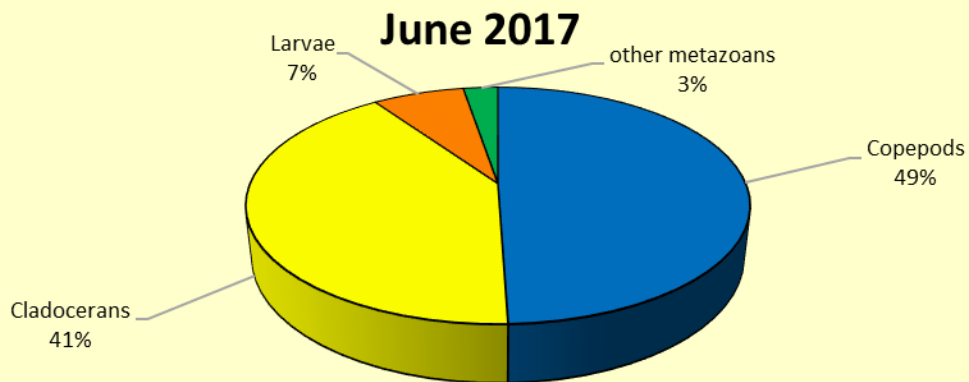

# Mesozooplankton abundance

*Evadne nordmanni*

**Total abundance:**

**7237 ind. m<sup>-3</sup>**

**Most abundant taxon :**

***Acartia clausi* and juveniles: 30,6%**