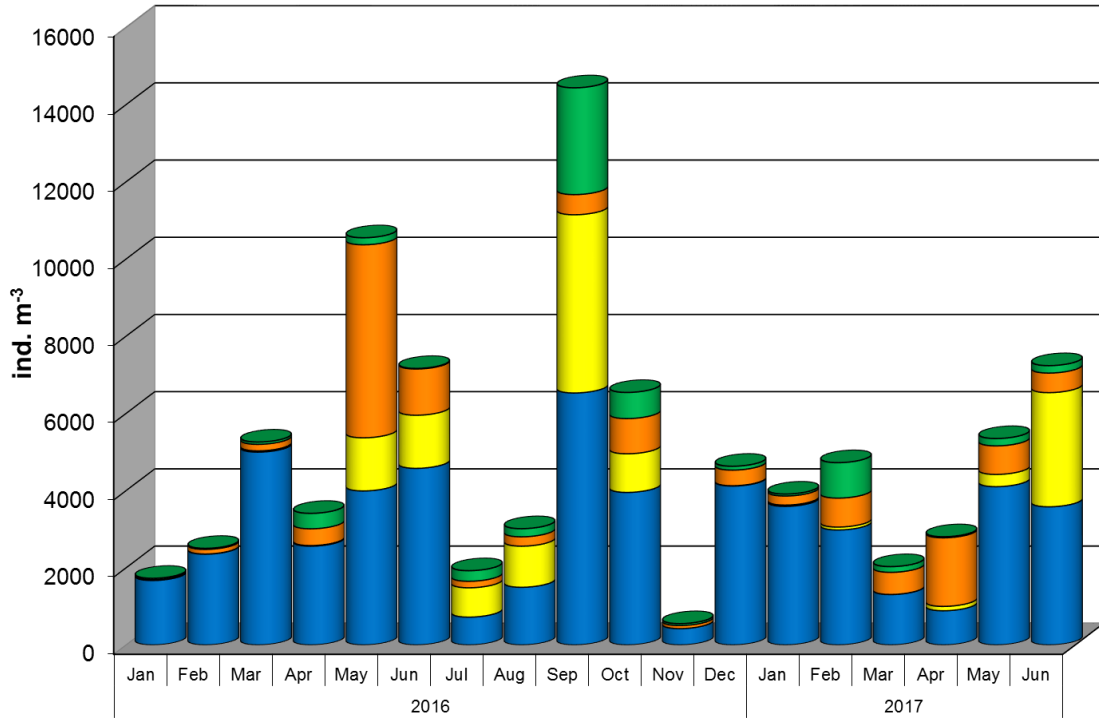

# Mesozooplankton abundance

*Evadne nordmanni*

**Total abundance:**

**7237 ind. m<sup>-3</sup>**

**Most abundant taxon :**

***Acartia clausi* and juveniles: 30,6%**