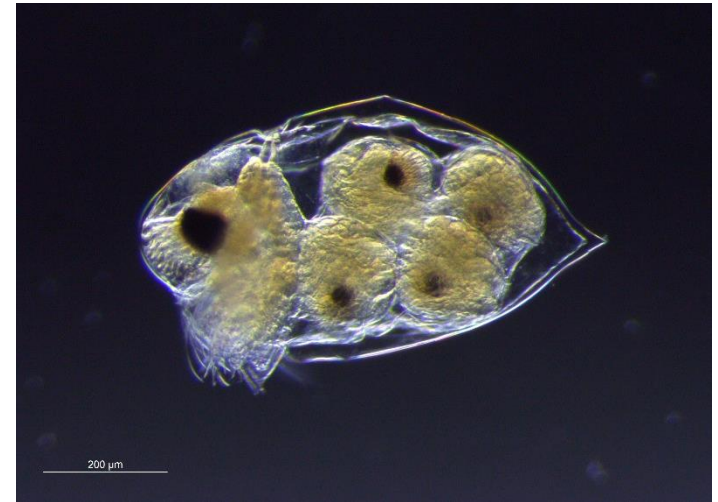

# Mesozooplankton abundance

*Evadne nordmanni*

**Total abundance:**

**7237 ind. m<sup>-3</sup>**

**Most abundant taxon :**

***Acartia clausi* and juveniles: 30,6%**